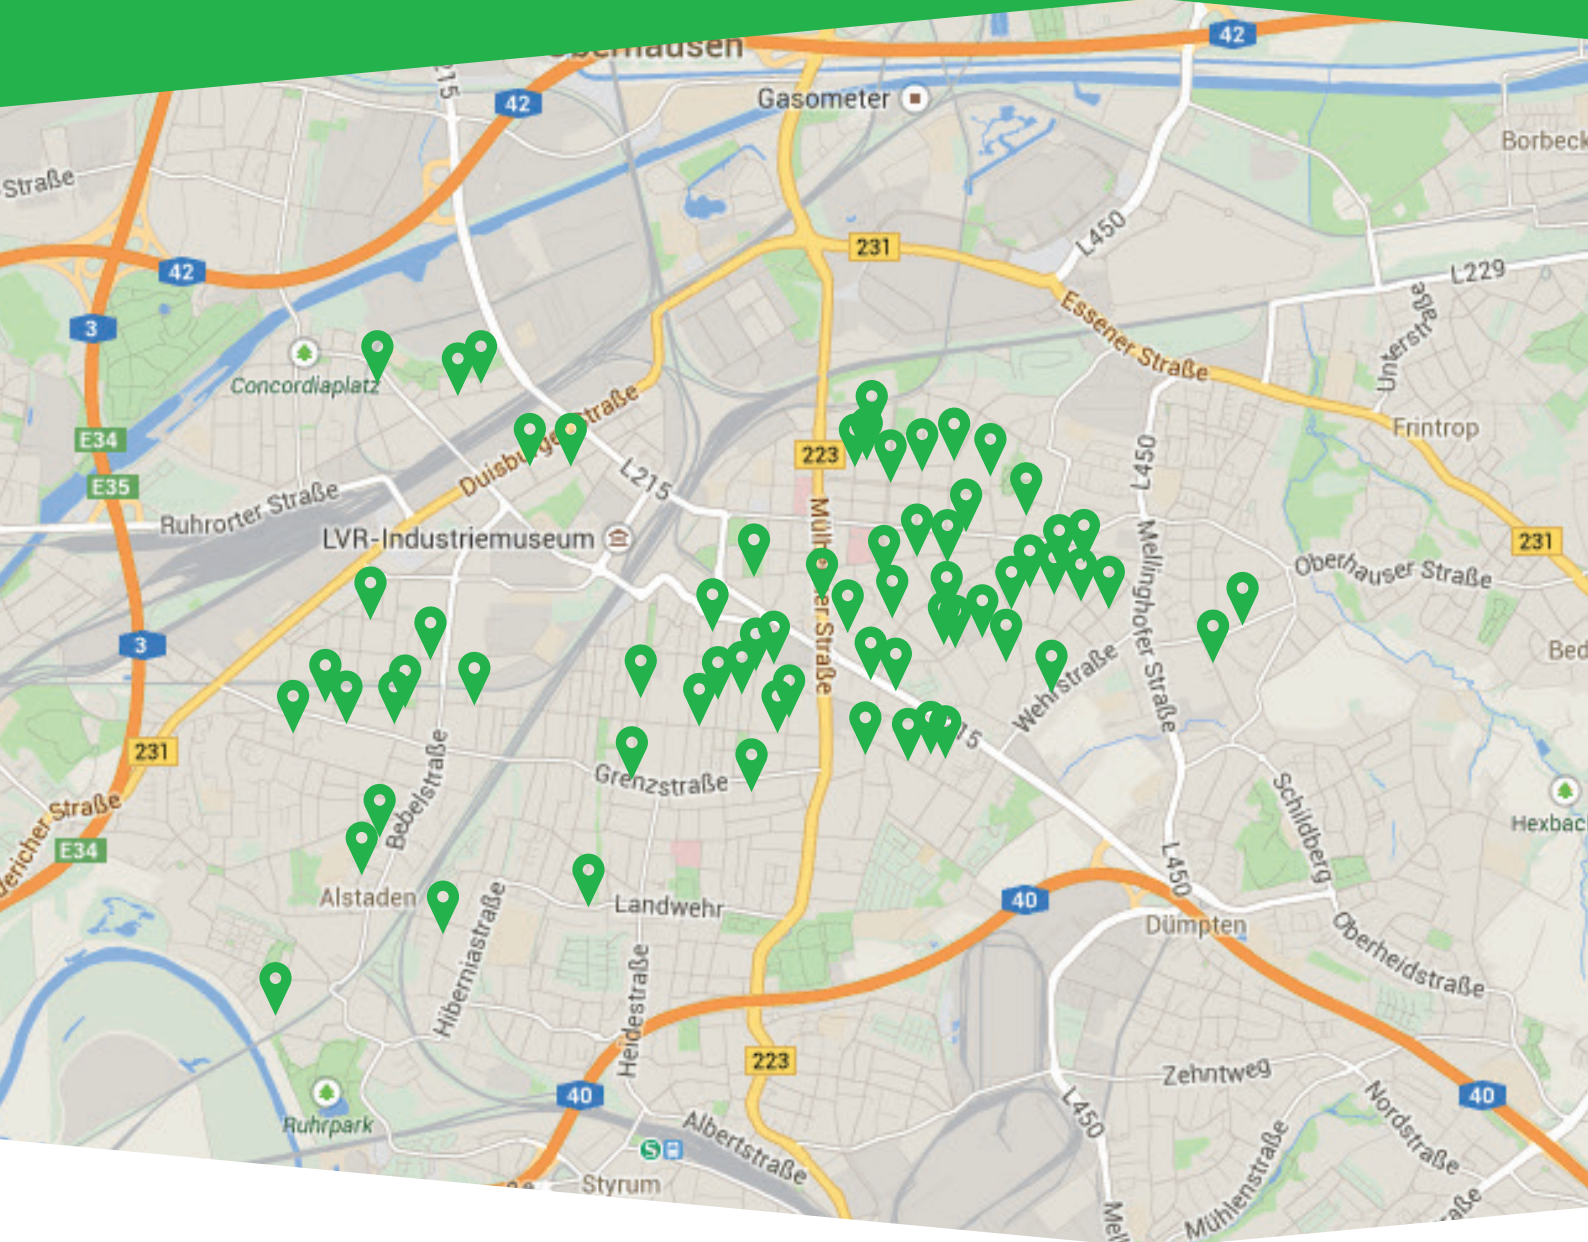

UNSER WOHNUNGSBESTAND

Lirich

Alleestraße
 Gustavstraße
 Karolinenstraße
 Katharinenstr.
 Wernerstraße
 Wickstraße

Alstaden

Alstadener Str.
 Am Scharfen Knick
 Derfflingerstraße
 Fährstraße
 Kluckstraße
 Kuhle
 Landwehr
 Lindermannstraße
 Ottilienstraße
 Peterplatz
 Peterstraße
 Roonstraße

Alt-Oberhausen

Alsenstraße
 Arndtstraße
 Barbarastraße
 Blücherstraße
 Danziger Straße
 Dieckerstraße
 Eichstraße
 Falkensteinstraße
 Feldmannstraße
 Flurstraße
 Frintroper Straße
 Gerastraße
 Goebenstraße
 Grenzstraße

Grothestraße
 Harpener Straße
 Hausbergstraße
 Heimfriedweg
 Helmholtzstraße
 Hermann-Albertz-Str.
 Hunsrückstraße
 Kaisersfeld
 Karl-Steinerhauer-Str.
 Kleiststraße
 Körnerstraße
 Liebknechtstraße
 Lipperheidstraße
 Lohhecke
 Lohstraße
 Lorenzstraße
 Mühlenstraße
 Mülheimer Straße

Normannenstr.
 Otto-Dibelius-Str.
 Prälat-Wirtz-Str.
 Saarstraße
 Sanderstraße
 Schenkendorfstr.
 Schillerstraße
 Schladstraße
 Seilerstraße
 Stiftstraße
 Straßburger Str.
 Uhlandstraße
 Virchowstraße
 Walter-Flex-Str.
 Wehrstraße